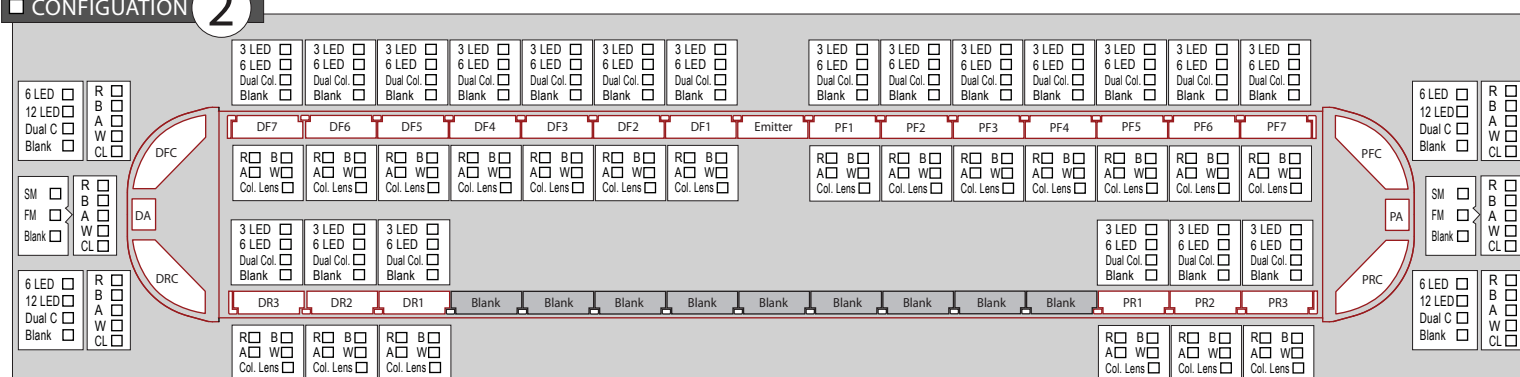

970L SCORPION

LIGHTBAR ORDERING WORKSHEET

Colors - R=Red B=Blue A=Amber W=White CL & Col. Lens=Colored Lens
 Lamp Modules - DC & Dual C= Dual Color Lamp FM=Flashing Module SM=Scene Light Module BL=Blank

■ CONFIGURATION 1

■ CONFIGURATION 2

■ CONFIGURATION 3

■ CONFIGURATION 4

■ CONFIGURATION 5

■ CONFIGURATION 6

■ CONFIGURATION 7

■ CONFIGURATION 8

■ CONFIGURATION 9