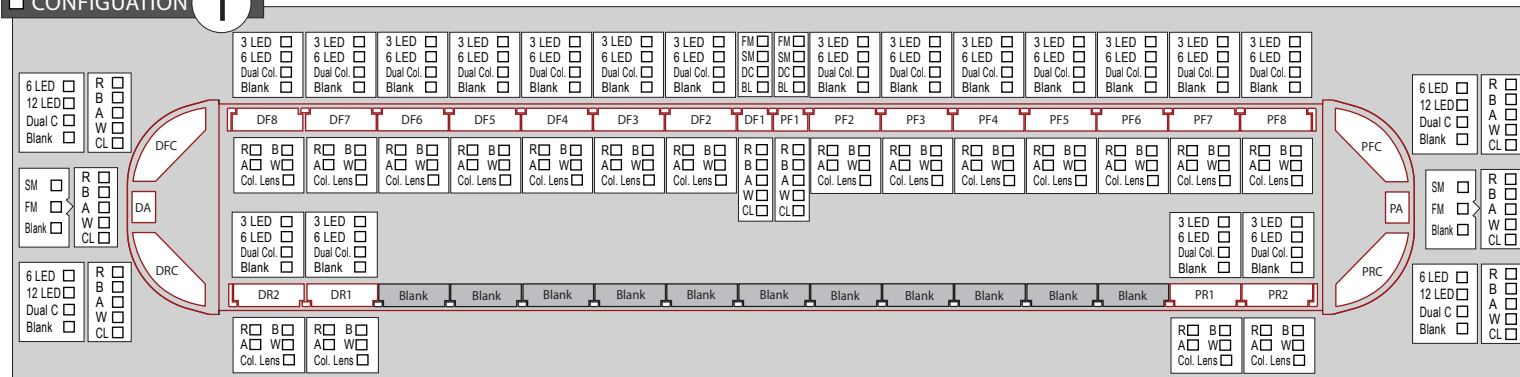

970L SCORPION

LIGHTBAR ORDERING WORKSHEET

Colors - R=Red B=Blue A=Amber W=White CL & Col. Lens=Colored Lens
 Lamp Modules - DC & Dual C= Dual Color Lamp FM=Flashing Module SM=Scene Light Module BL=Blank

■ CONFIGURATION 1

■ CONFIGURATION 2

■ CONFIGURATION 3

■ CONFIGURATION 4

■ CONFIGURATION 5

■ CONFIGURATION 6

■ CONFIGURATION 7

■ CONFIGURATION 8

■ CONFIGURATION 9