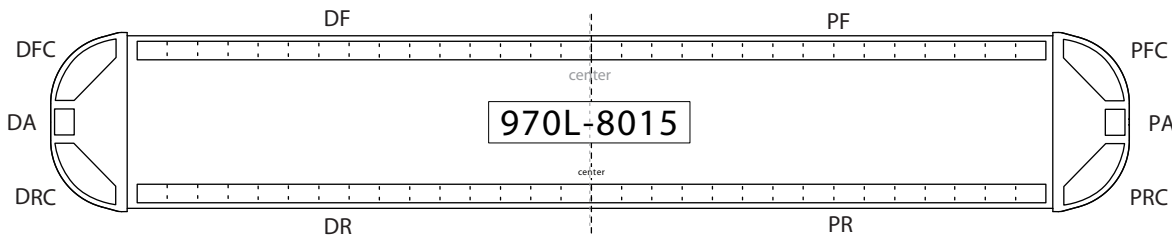

970L SCORPION

LIGHTBAR ORDERING WORKSHEET

Colors - R=Red B=Blue A=Amber W=White CL & Col. Lens=Colored Lens
 Lamp Modules - DC & Dual C= Dual Color Lamp FM=Flashing Module SM=Scene Light Module BL=Blank

■ CONFIGURATION 1

■ CONFIGURATION 2

■ CONFIGURATION 3

■ CONFIGURATION 4

■ CONFIGURATION 5

■ CONFIGURATION 6

■ CONFIGURATION 7

■ CONFIGURATION 8