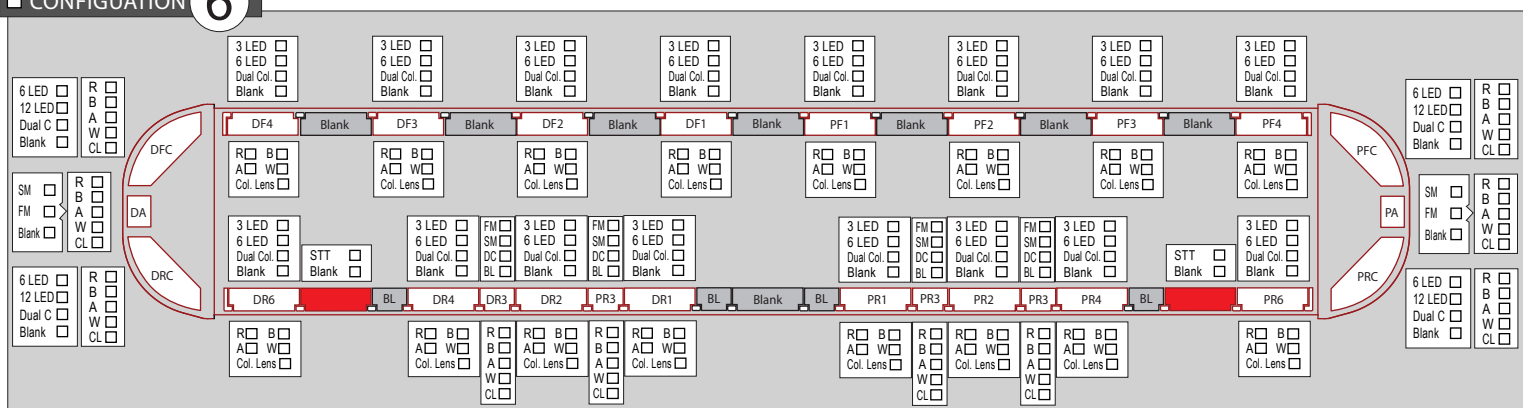

970L SCORPION

LIGHTBAR ORDERING WORKSHEET

Colors - R=Red B=Blue A=Amber W=White CL & Col. Lens=Colored Lens
 Lamp Modules - DC & Dual C= Dual Color Lamp FM=Flashing Module SM=Scene Light Module BL=Blank

■ CONFIGURATION 1

■ CONFIGURATION 2

■ CONFIGURATION 3

■ CONFIGURATION 4

■ CONFIGURATION 5

■ CONFIGURATION 6

■ CONFIGURATION 7

■ CONFIGURATION 8

■ CONFIGURATION 9