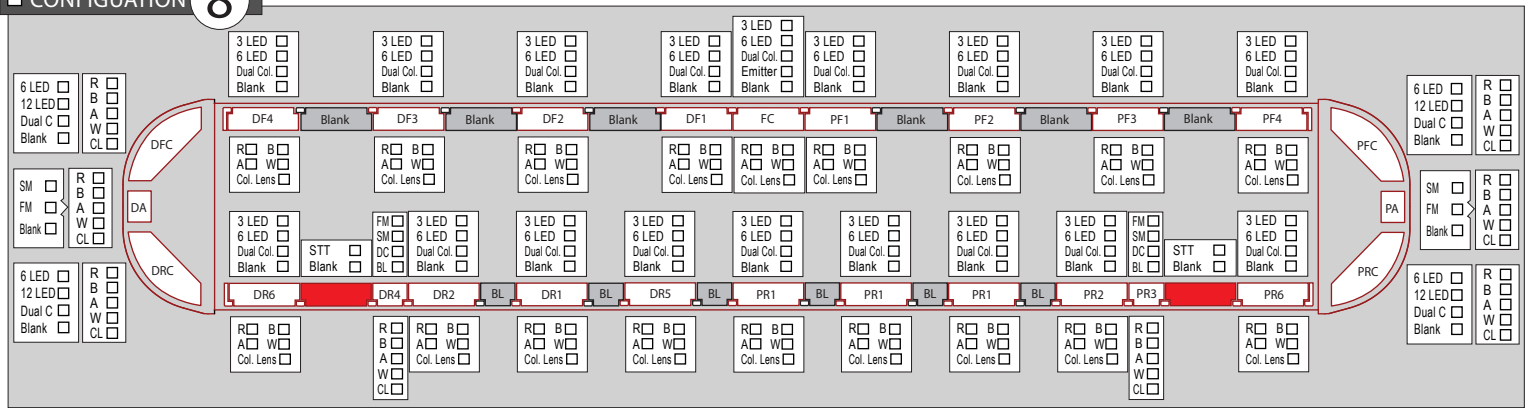

970L SCORPION

LIGHTBAR ORDERING WORKSHEET

Colors - R=Red B=Blue A=Amber W=White CL & Col. Lens=Colored Lens
 Lamp Modules - DC & Dual C= Dual Color Lamp FM=Flashing Module SM=Scene Light Module BL=Blank

■ CONFIGURATION 1

■ CONFIGURATION 2

■ CONFIGURATION 3

■ CONFIGURATION 4

■ CONFIGURATION 5

■ CONFIGURATION 6

■ CONFIGURATION 7

■ CONFIGURATION 8

■ CONFIGURATION 9