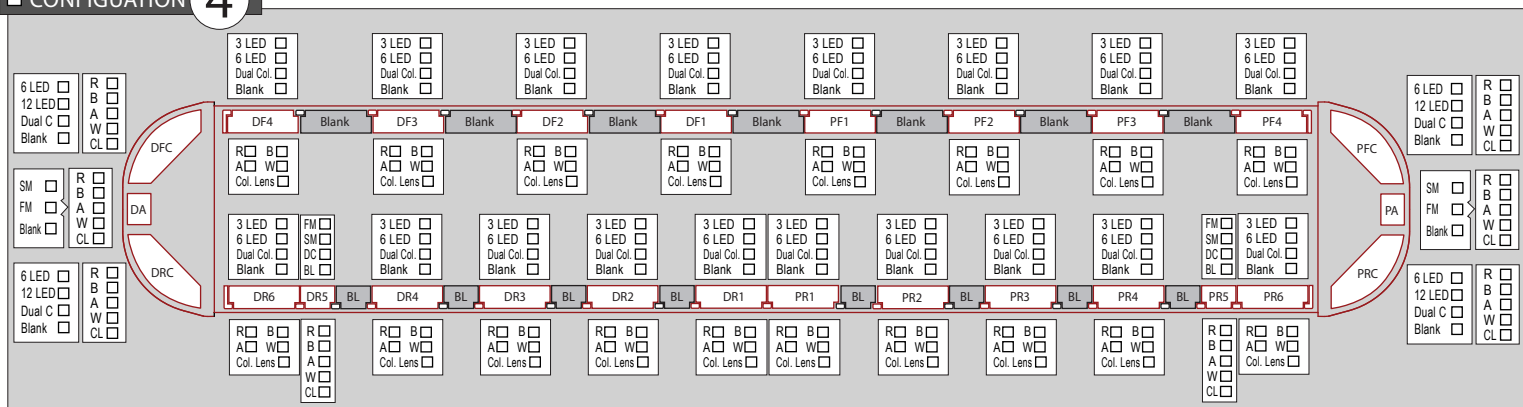

970L SCORPION

LIGHTBAR ORDERING WORKSHEET

Colors - R=Red B=Blue A=Amber W=White CL & Col. Lens=Colored Lens
 Lamp Modules - DC & Dual C= Dual Color Lamp FM=Flashing Module SM=Scene Light Module BL=Blank

■ CONFIGURATION 1

■ CONFIGURATION 2

■ CONFIGURATION 3

■ CONFIGURATION 4

■ CONFIGURATION 5

■ CONFIGURATION 6

■ CONFIGURATION 7

■ CONFIGURATION 8

■ CONFIGURATION 9