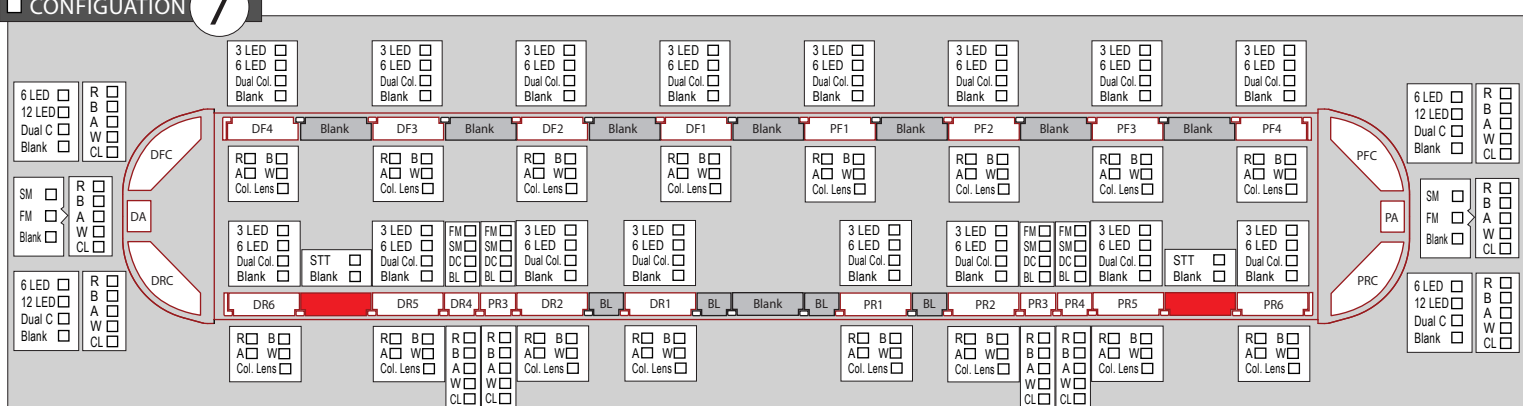

970L SCORPION

LIGHTBAR ORDERING WORKSHEET

Colors - R=Red B=Blue A=Amber W=White CL & Col. Lens=Colored Lens
 Lamp Modules - DC & Dual C= Dual Color Lamp FM=Flashing Module SM=Scene Light Module BL=Blank

■ CONFIGURATION 1

■ CONFIGURATION 2

■ CONFIGURATION 3

■ CONFIGURATION 4

■ CONFIGURATION 5

■ CONFIGURATION 6

■ CONFIGURATION 7

■ CONFIGURATION 8

■ CONFIGURATION 9