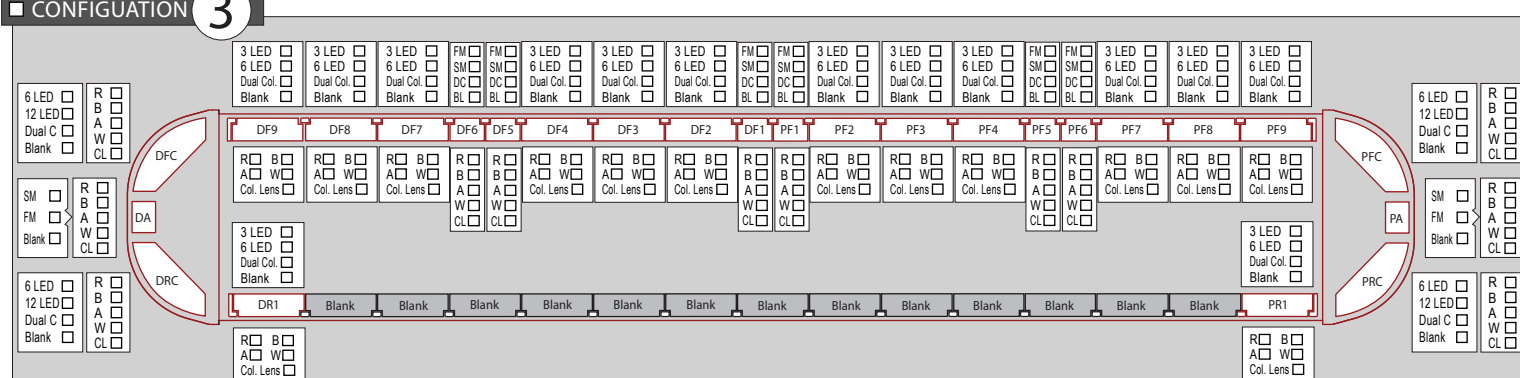

970L SCORPION

LIGHTBAR ORDERING WORKSHEET

Colors - R=Red B=Blue A=Amber W=White CL & Col. Lens=Colored Lens
 Lamp Modules - DC & Dual C= Dual Color Lamp FM=Flashing Module SM=Scene Light Module BL=Blank

■ CONFIGURATION 1

■ CONFIGURATION 2

■ CONFIGURATION 3

■ CONFIGURATION 4

■ CONFIGURATION 5

■ CONFIGURATION 6

■ CONFIGURATION 7

■ CONFIGURATION 8

■ CONFIGURATION 9