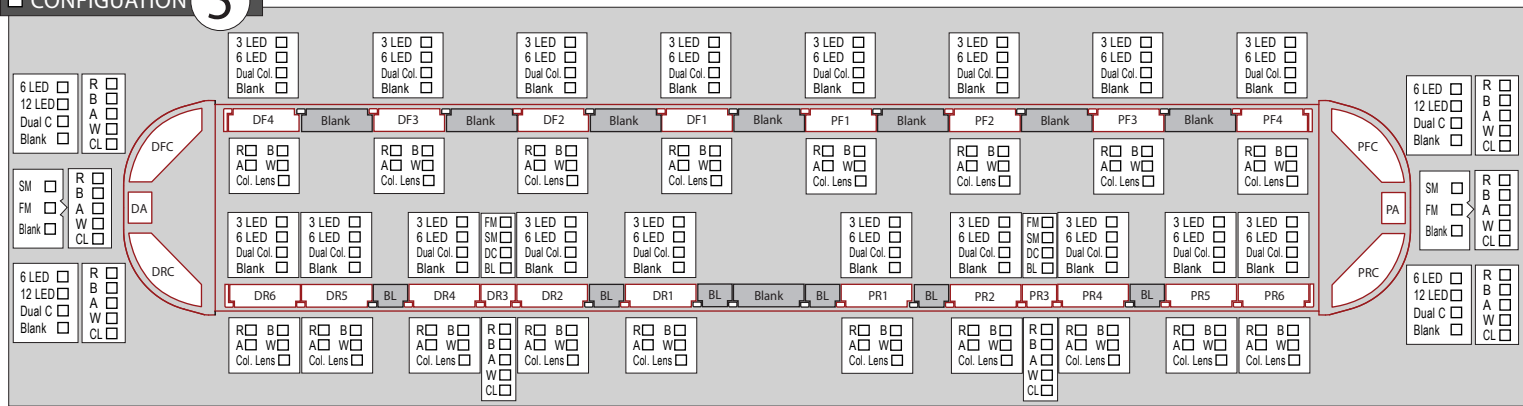

970L SCORPION

LIGHTBAR ORDERING WORKSHEET

Colors - R=Red B=Blue A=Amber W=White CL & Col. Lens=Colored Lens
 Lamp Modules - DC & Dual C= Dual Color Lamp FM=Flashing Module SM=Scene Light Module BL=Blank

■ CONFIGURATION 1

■ CONFIGURATION 2

■ CONFIGURATION 3

■ CONFIGURATION 4

■ CONFIGURATION 5

■ CONFIGURATION 6

■ CONFIGURATION 7

■ CONFIGURATION 8

■ CONFIGURATION 9